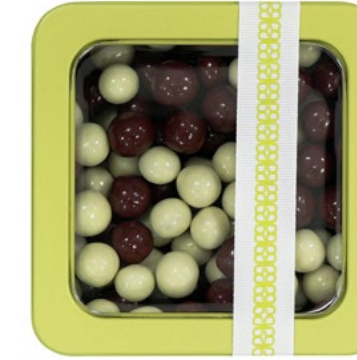

FG2117. LES SAVEURS À LA MENTHE
علبة من حبات الشوكولاته بالنعناع المميزة من باتشي
Box Of Patchi's Favorite Mint Chocolate Pieces
250 g

**FG2023-1. BOÎTE DE RICE CRISPIES
CHOCOLAT LAIT ET BLANC**

علبة معدنية كبيرة مليئة بحبات الأرز
المقرمشة بنكهة الشوكولاته السلسة بالحليب
والشوكولاته البيضاء
Large Tin Box Of Rice Crispiers Coated With
Smooth Milk Chocolate And White Chocolate
390 g - 14 x 14 x 6 cm