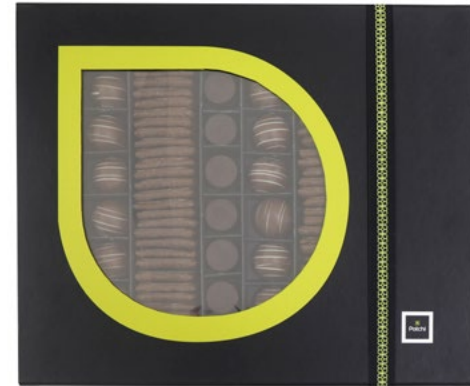

**FG1010. LARGE LEATHER BOX**

علبة أنيقة من الجلد الأسود كبيرة الحجم تحتوي على تشكيلة من الشوكولاته الفاخرة  
Modern Large Leather Box Filled With Premium Chocolates  
685 g - 25.5 x 25.5 x 6.7 cm

**FG1011. RICH LEATHER BOX**

علبة أنيقة من الجلد الأسود تحتوي على تشكيلة من الشوكولاته الفاخرة  
Exquisite Rich Leather Box Filled With Patchi Signature Chocolate Pieces  
1075 g - 30.5 x 30.5 x 6.7 cm

**FG1071. LES DOMES DE PATCHI**  
هدية مميزة مليئة بقطع الشوكولاته الفاخرة بالنكهات المميزة  
An Assortment Of Exquisitely Rich Chocolate Domes With  
Fascinating Flavors Filled In A Box  
26.5 x 26.5 x 5 cm

**FG1066. LE COFFRET PLATINE**

علبة فاخرة تحتوي على تشكيلة مختارة من حبات الشوكولاته المميزة  
A Large Rich Gift Box Filled With A Premium Selection Of Chocolate Pieces  
1100 g - 30 x 30 x 7.5 cm

**LE COFFRET PLATINE**

علبة مميزة مليئة بحبات الشوكولاته الفاخرة، متوفرة بثلاثة أحجام  
Wonderful Gift Box With Exquisite Selection Of Chocolate Pieces. Available in three sizes  
**FG1044.** 925 g - 26.5 x 26.5 x 7.5 cm  
**FG1043.** 530 g - 20 x 20 x 7.5 cm