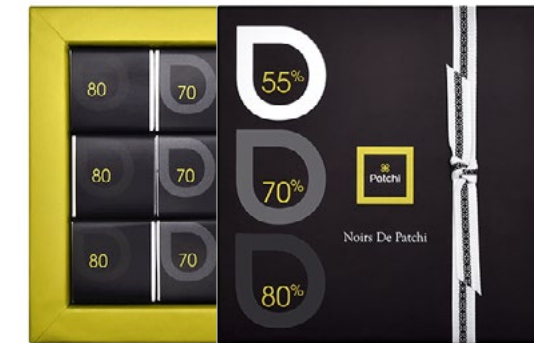

FG2150. LARGE ASSORTMENT OF CHOCOLATES BOX
تشكيلة كبيرة من الحبات الفخمة بالشوكولاته بالحليب والشوكولاته الداكنة
Large Chocolate Assortment of Premium Milk Chocolate And Dark Chocolate
Wrapped Pieces
1000 g - 16.5 x 16.5 x 9 cm

FG2139. LES NOISETTES
علبة من حبات الشوكولاته بالبندق الفاخرة
Les Noisettes Experience Box Filled With Exquisite Taste
290 g - 16 x 16 x 3 cm