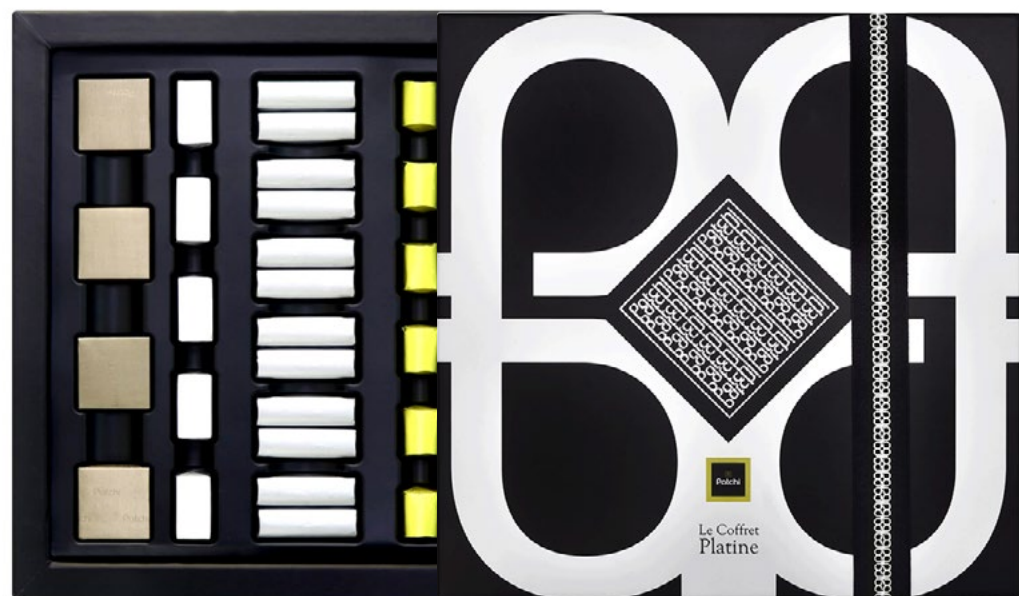

**FG1009. MEDIUM LEATHER BOX**

علبة أنيقة من الجلد الأسود متوسطة الحجم تحتوي على تشكيلة من الشوكولاته الفاخرة  
A Medium Leather Signature Chocolate Gift Box Filled With Exquisite Chocolates  
350 g - 20.5 x 20.5 x 6.2 cm

**FG1010. LARGE LEATHER BOX**

علبة أنيقة من الجلد الأسود كبيرة الحجم تحتوي على تشكيلة من الشوكولاته الفاخرة  
Modern Large Leather Box Filled With Premium Chocolates  
685 g - 25.5 x 25.5 x 6.7 cm

**FG1011. RICH LEATHER BOX**

علبة أنيقة من الجلد الأسود تحتوي على تشكيلة من الشوكولاته الفاخرة  
Exquisite Rich Leather Box Filled With Patchi Signature Chocolate Pieces  
1075 g - 30.5 x 30.5 x 6.7 cm

**FG1071. LES DOMES DE PATCHI**  
هدية مميزة مليئة بقطع الشوكولاته الفاخرة بالنكهات المميزة  
An Assortment Of Exquisitely Rich Chocolate Domes With  
Fascinating Flavors Filled In A Box  
26.5 x 26.5 x 5 cm

**FG1066. LE COFFRET PLATINE**

علبة فاخرة تحتوي على تشكيلة مختارة من حبات الشوكولاته المميزة  
A Large Rich Gift Box Filled With A Premium Selection Of Chocolate Pieces  
1100 g - 30 x 30 x 7.5 cm

**LE COFFRET PLATINE**