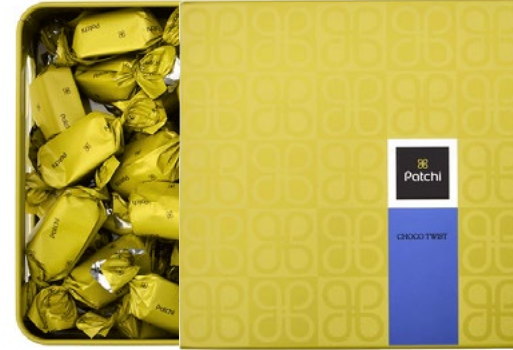

FG2024. LES BOITES EN METALS CHOCO TWIST
علبة معدنية صغيرة من قطع الشوكولاته المغلفة
Tin Box Of Individually Wrapped Small Chocolate Pieces
250 g - 13.6 x 13.6 x 6.2 cm