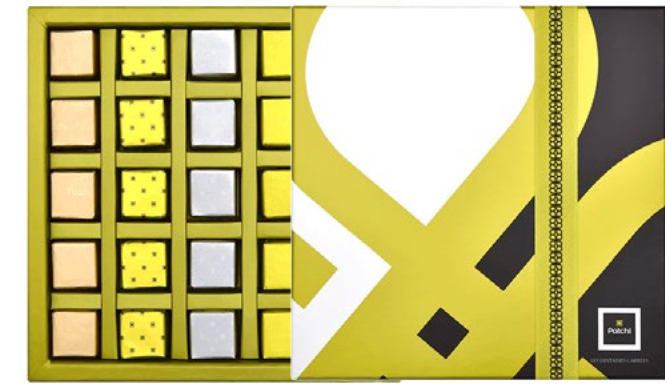

LES FANTAISIES CARRÉS

علبة ختابة كبيرة الحجم تحتوي على تشكيلة من الشوكولاته الفاخرة. متوفرة بحجمين مختلفين
Exclusive Gift Box Filled with Premium Chocolate Pieces. Available in Two Sizes

FG1018. 615 g - 27.5 x 27.5 x 3.5 cm

FG1017. 425 g - 22.1 x 22.1 x 3.5 cm